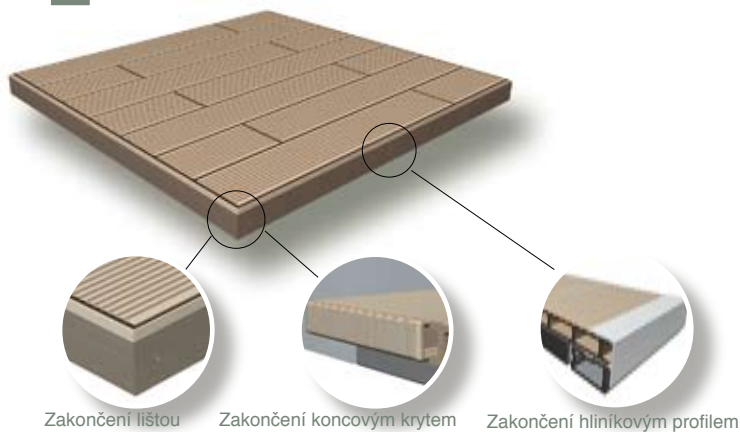

0502

LEKOŘICOVĚ HNĚDÁ

Vzorové barvy jsou reprodukce a mohou se lišit od originálu. Ve větším výřezu vidíte přirozenou barvu, kterou **Terrace** postupem času získá. Twinson je částečně přírodní produkt, proto se jednotlivé desky mohou nepatrně lišit ve vlastnostech a barvě. Venku skladovaný produkt začne získávat svou konečnou barvu a barva se během instalace stabilizuje. Desky je vhodné před instalací seskládat tak, aby byl dosažen přírodní odstín. Broušené a nebroušené plochy nakonec získají stejný barevný odstín.

DŘEVO

PVC

1 Usazení podkladu

2 Upravení velikosti

3 Smontovat tak, aby byly zoubky stejným směrem

4 Dokončený -Terrace

Zakončení lištou

Zakončení koncovým krytem

Zakončení hliníkovým profilem

TWINSON
BEST OF BOTH WORLDS

TWINSON®

Spojuje všechny výhody dřeva a PVC:

- přirozený vzhled
- nenáročná údržba
- bez třísek
- voděodolný
- odolný proti hmyzu a plísní
- snadná montáž
- nepraská
- masivní
- šetrný k životnímu prostředí
- montáž pomocí skrytého systému
- trvanlivý
- není kluzký