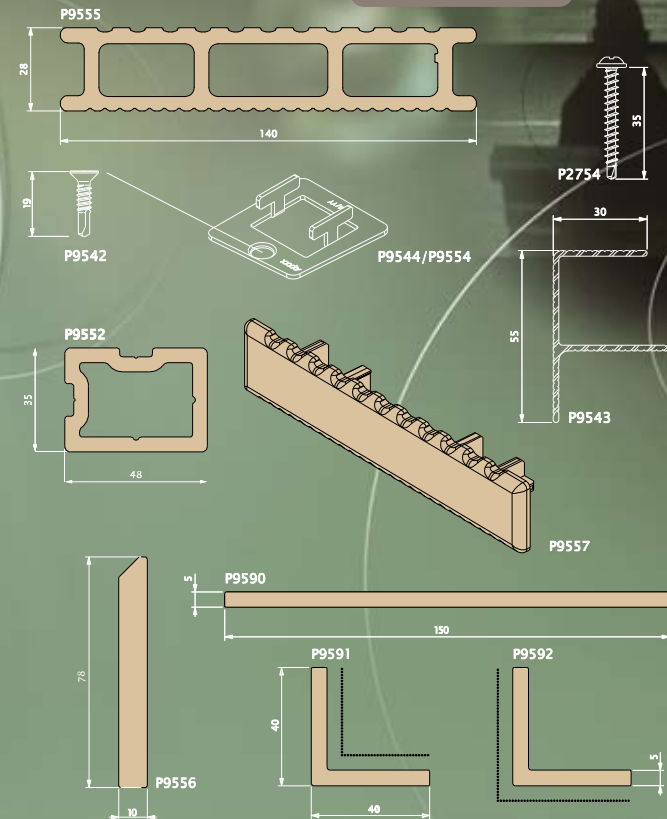

TWINSON®

Spojuje všechny výhody dřeva a PVC:

- přirozený vzhled
- nenáročná údržba
- bez třísek
- voděodolný
- odolný proti hmyzu a plísní
- snadná montáž
- nepraská
- masivní
- šetrný k životnímu prostředí
- montáž pomocí skrytého systému
- trvanlivý
- není kluzký

- TERRACE

VAŠE PŘÍLEŽITOST VYNIKNOUT

Montáž systému Twinson® -Terrace je velmi jednoduchá. Terasové desky nařežete na požadovaný rozměr, pomocí skrytého systému nerezových spojek je upevníte na předem zhotovený rošt a hrany zakryjte po celém obvodu krycí soklovou lištou -Terrace. Instalace podlahy na venkovní ploše nebývá nikdy snadnější!