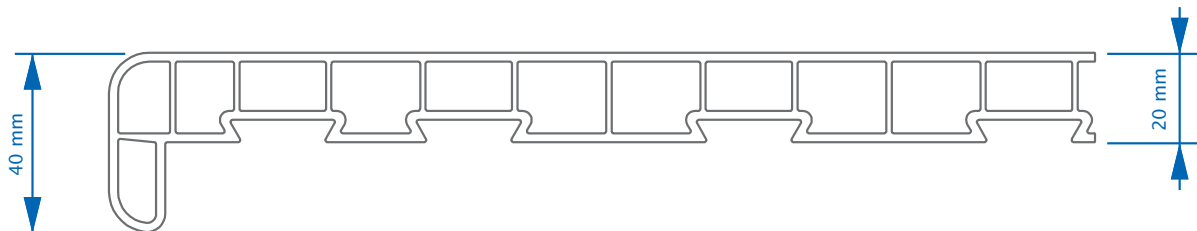

* O aktuální nabídce barev a šířek parapetů se informujte u svého dodavatele.