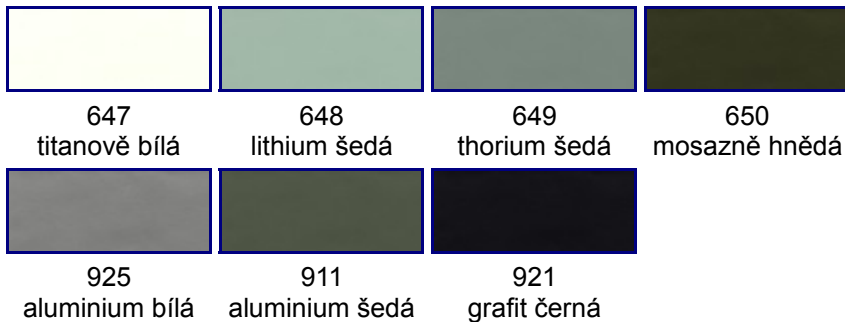

Barevné varianty profilu Inoutic Prestige

Fóliování

Fóliování je proces, při kterém se lepí renolitová fólie na okenní profil. Plastové profily Prestige proplastová okna potažená touto akrylovou fólií dodají oknům zcela nový vzhled. Tyto barvy jsou standardně k dispozici:

Titanium plus

Znázorněné barvy se mohou v detailech plastových oken lišit od skutečnosti.