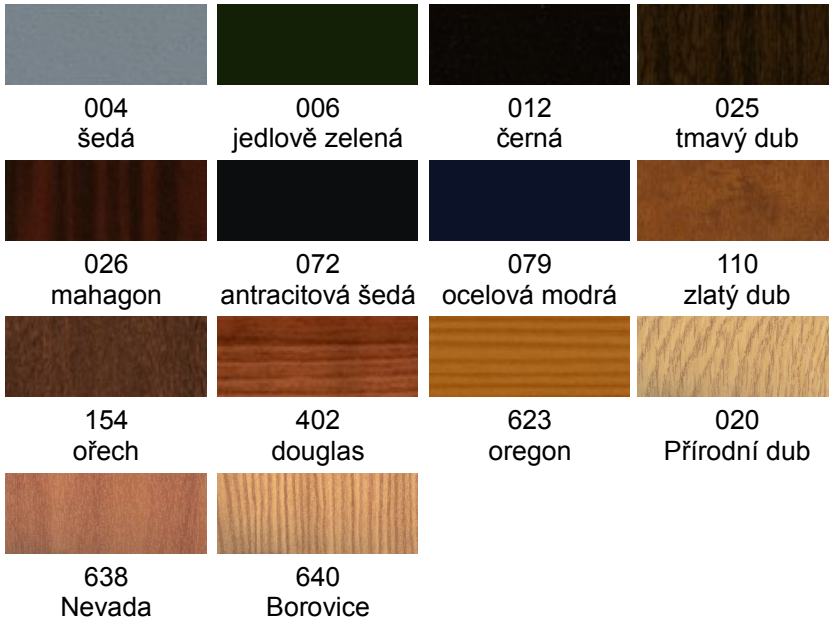

Barevné varianty profilu Inoutic Prestige

Fóliování

Fóliování je proces, při kterém se lepí renolitová fólie na okenní profil. Plastové profily Prestige proplastová okna potažená touto akrylovou fólií dodají oknům zcela nový vzhled. Tyto barvy jsou standardně k dispozici:

Titanium plus

Znázorněné barvy se mohou v detailech plastových oken lišit od skutečnosti.